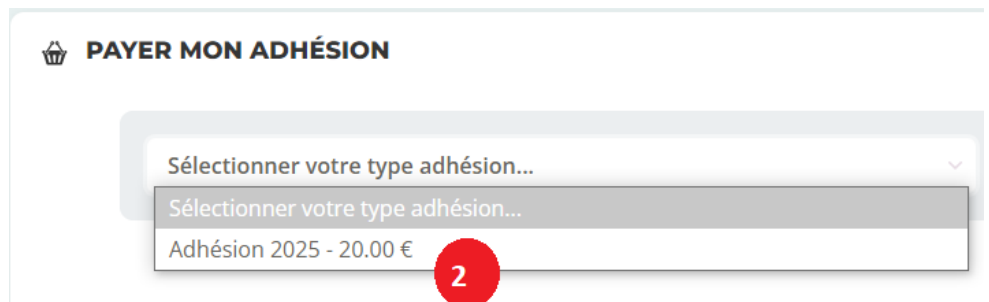

- L'adhésion est nécessaire pour acheter les produits de l'épicerie.
- L'achat de l'adhésion ne peut se faire que lorsque le rechargement de votre compte aura été validé par un administrateur.
- L'adhésion est valable pour un foyer.

EF EMMANUEL

Le Moulin du haut chemin
44260 lavau-sur-Loire

Modifier mon profil Payer mon adhésion Générer mon Code

1 L'espace de votre COMPTE épicerie vous permet de prendre une adhésion.

2 Choisir l'adhésion pour l'année en cours